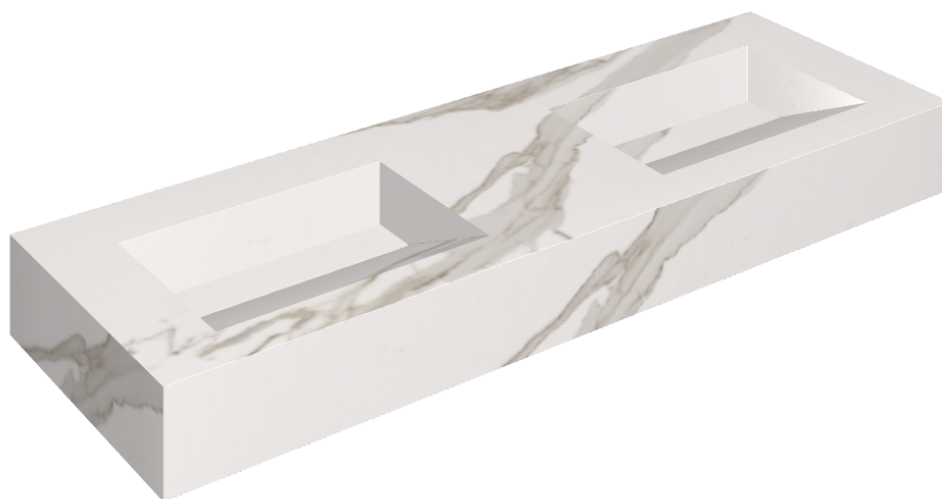

## Washbasin Duo 150

Rivestimento del  
prodotto

Charme Evo  
Calacatta Naturale

I colori e le altre caratteristiche estetiche delle piastrelle presenti nelle illustrazioni presenti sul sito sono puramente indicativi. Guarda sempre i campioni di persona prima dell'acquisto.