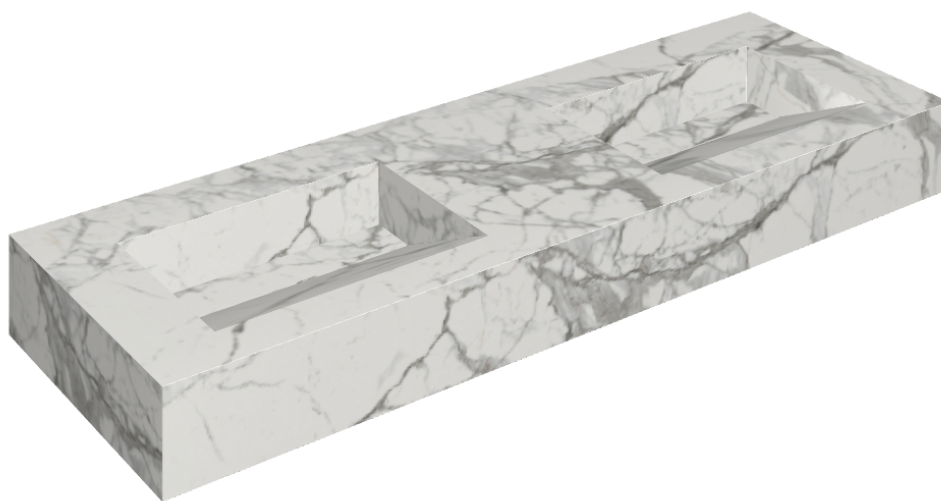

SCHEDA DI CONFIGURAZIONE

Cod. art.: 620810000013

Fly Evo

Washbasin Duo 150

Rivestimento del
prodotto

Charme Evo Statuario
Naturale

I colori e le altre caratteristiche estetiche delle piastrelle presenti nelle illustrazioni presenti sul sito sono puramente indicativi. Guarda sempre i campioni di persona prima dell'acquisto.