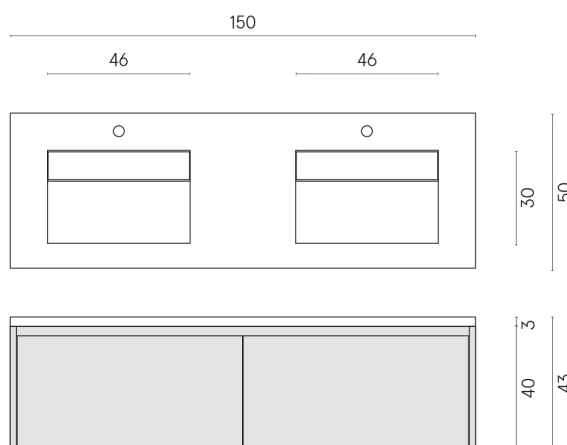

SCHEDA DI CONFIGURAZIONE

Cod. art.: 620810000018

Fly Air

Washbasin Duo 150

Wood

Rivestimento del
prodotto

Continuum Brass
Gold Lappato

I colori e le altre caratteristiche estetiche delle piastrelle presenti nelle illustrazioni presenti sul sito sono puramente indicativi. Guarda sempre i campioni di persona prima dell'acquisto.