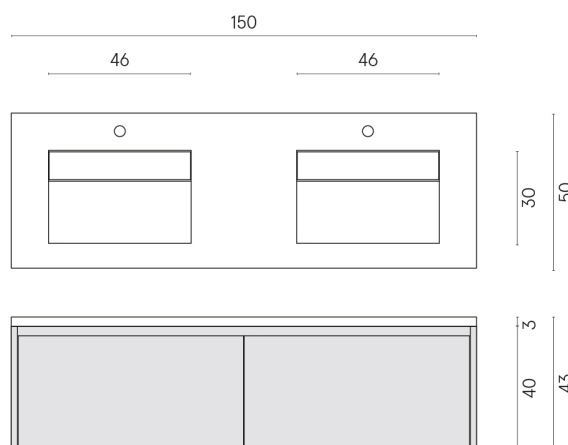

SCHEDA DI CONFIGURAZIONE

Cod. art.:

620810000018

Fly Air

Washbasin Duo 150

Wood

Rivestimento del
prodotto

Charme Advance
Travertino Romano
Lux

I colori e le altre caratteristiche estetiche delle piastrelle presenti nelle illustrazioni presenti sul sito sono puramente indicativi. Guarda sempre i campioni di persona prima dell'acquisto.

**Trova il punto vendita
autorizzato più vicino:**

<https://krym.italonceramica.ru/ru/home/dealer/>

ITALON HOME

© COPYRIGHT ITALON - АО Керамогранитный завод 142800, Россия, Московская область, г. Ступино, Староситненское шоссе, вл. 32 - Тел. +7 495 2251322 / Факс +7 495 2251346