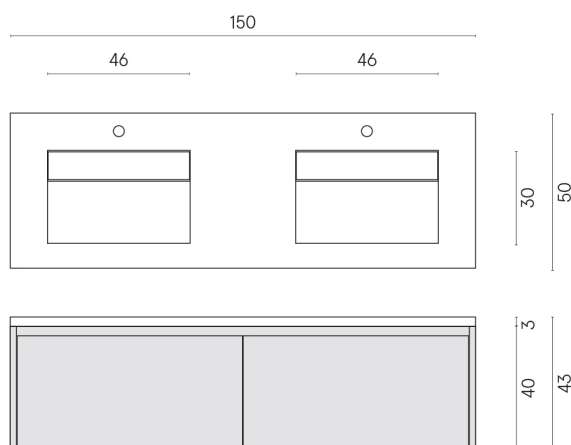

SCHEDA DI CONFIGURAZIONE

Cod. art.:

620810000018

Fly Air

Washbasin Duo 150

Wood

Rivestimento del
prodotto

Charme Deluxe
Statuario Fantastico
Naturale