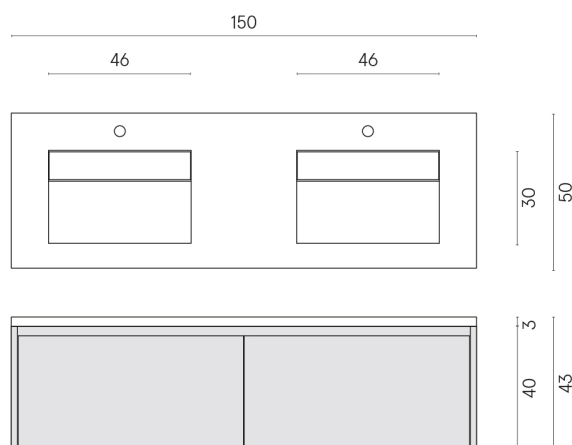

SCHEDA DI CONFIGURAZIONE

Cod. art.: 620810000023

Fly Air

Washbasin Duo 150 White

Rivestimento del
prodotto

Stellaris Absolut Black
Naturale

I colori e le altre caratteristiche estetiche delle piastrelle presenti nelle illustrazioni presenti sul sito sono puramente indicativi. Guarda sempre i campioni di persona prima dell'acquisto.