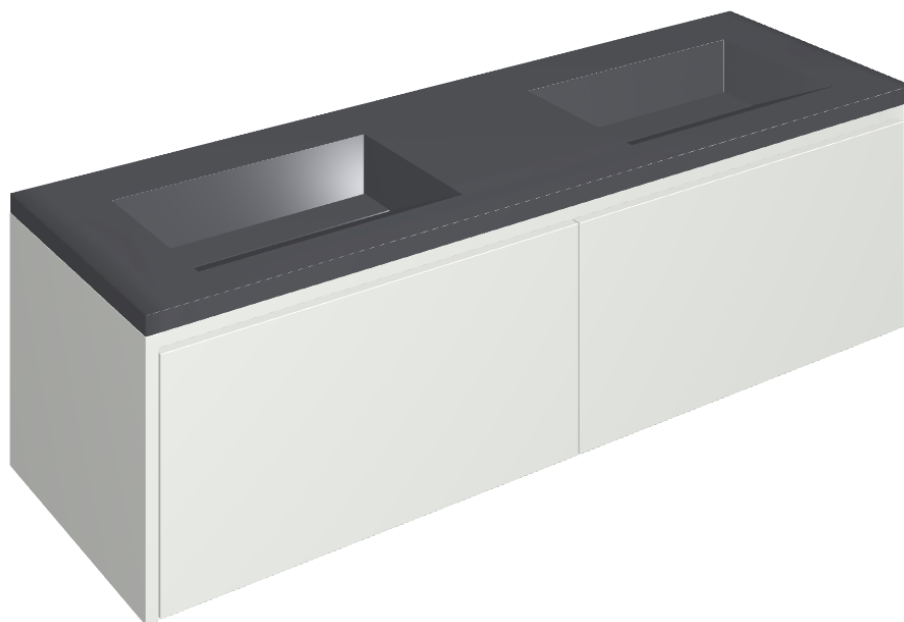

SCHEDA DI CONFIGURAZIONE

Cod. art.: 620810000023

Fly Air

Washbasin Duo 150 White

Rivestimento del
prodotto

Eternum Glass Avio
Lux

I colori e le altre caratteristiche estetiche delle piastrelle presenti nelle illustrazioni presenti sul sito sono puramente indicativi. Guarda sempre i campioni di persona prima dell'acquisto.