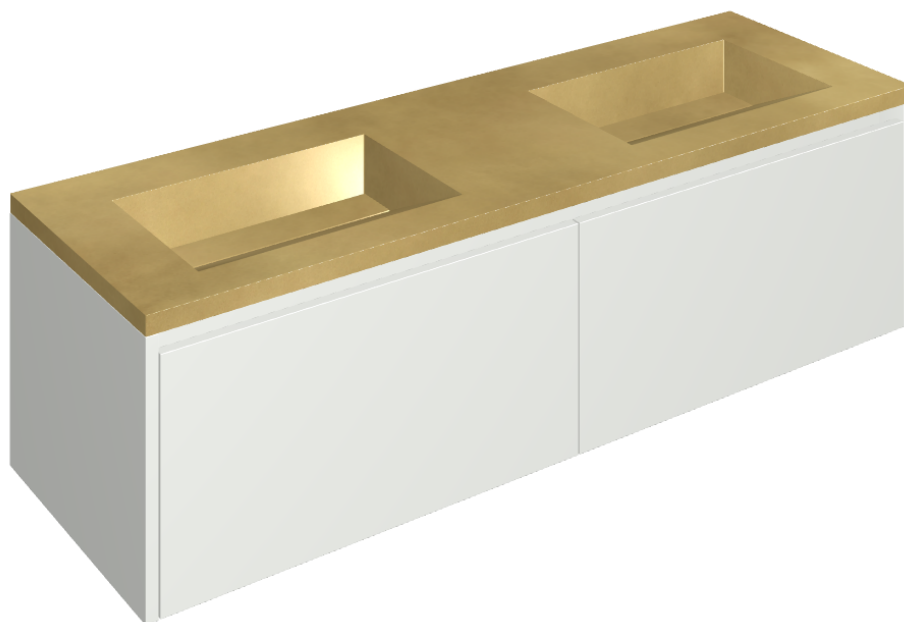

SCHEDA DI CONFIGURAZIONE

Cod. art.: 620810000023

Fly Air

Washbasin Duo 150 White

Rivestimento del
prodotto

Continuum Brass
Gold Lappato

I colori e le altre caratteristiche estetiche delle piastrelle presenti nelle illustrazioni presenti sul sito sono puramente indicativi. Guarda sempre i campioni di persona prima dell'acquisto.