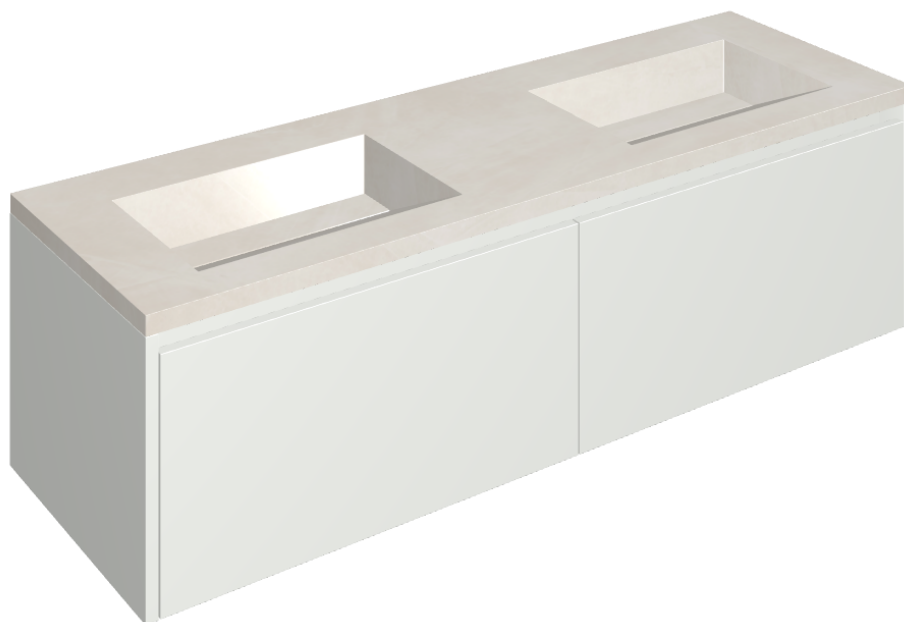

## Washbasin Duo 150 White

Rivestimento del  
prodotto

Continuum Polar  
Naturale

I colori e le altre caratteristiche estetiche delle piastrelle presenti nelle illustrazioni presenti sul sito sono puramente indicativi. Guarda sempre i campioni di persona prima dell'acquisto.