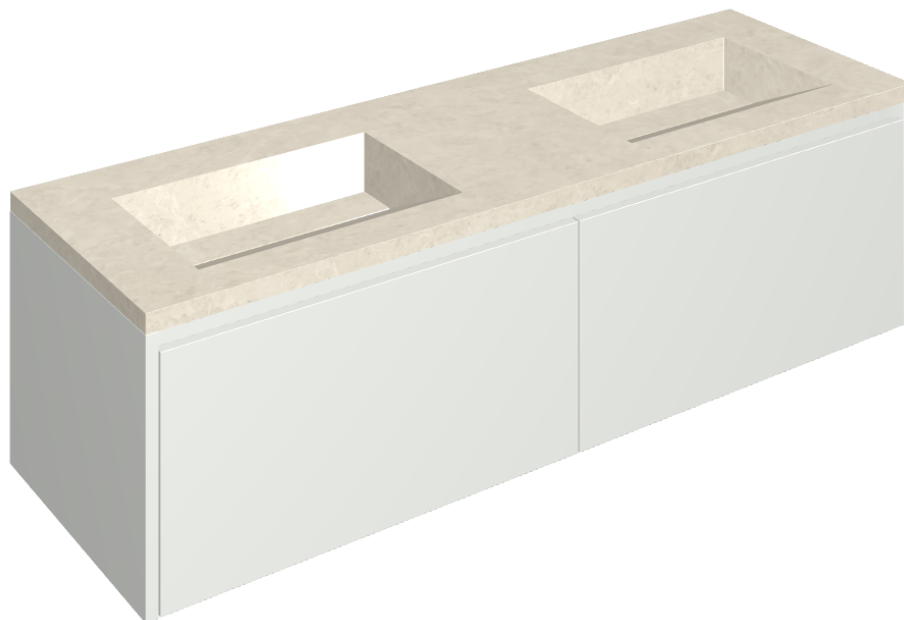

## Washbasin Duo 150 White

Rivestimento del  
prodotto

Metropolis Royal Ivory  
Naturale

I colori e le altre caratteristiche estetiche delle piastrelle presenti nelle illustrazioni presenti sul sito sono puramente indicativi. Guarda sempre i campioni di persona prima dell'acquisto.