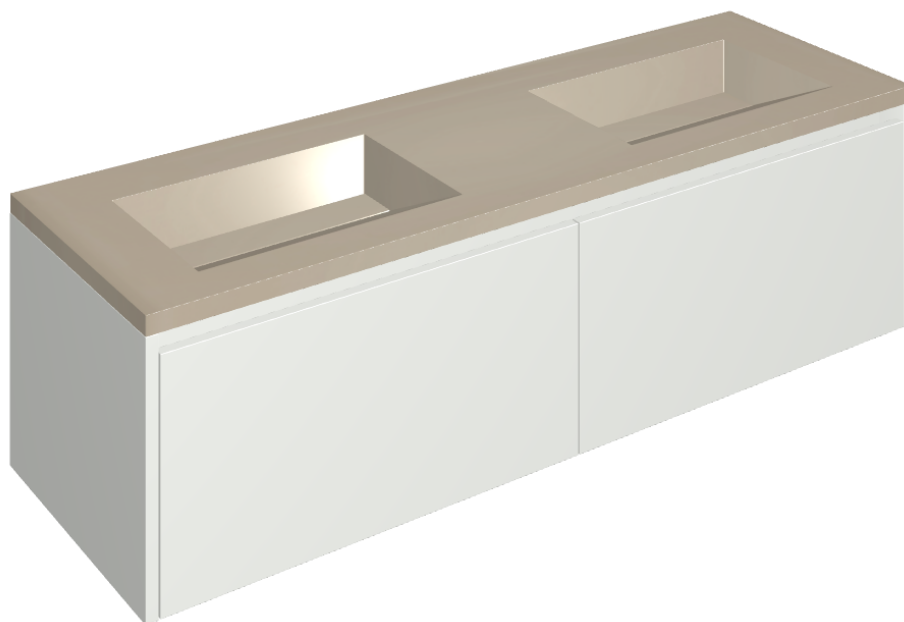

SCHEDA DI CONFIGURAZIONE

Cod. art.: 620810000023

Fly Air

Washbasin Duo 150 White

Rivestimento del
prodotto

Metropolis Glass
Powder Lux

I colori e le altre caratteristiche estetiche delle piastrelle presenti nelle illustrazioni presenti sul sito sono puramente indicativi. Guarda sempre i campioni di persona prima dell'acquisto.