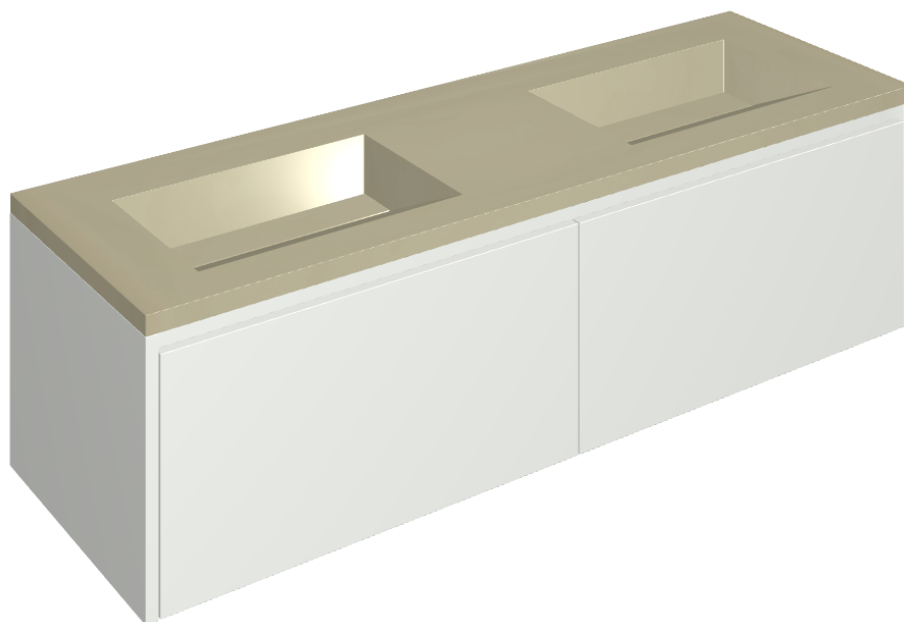

SCHEDA DI CONFIGURAZIONE

Cod. art.:

620810000023

Fly Air

Washbasin Duo 150 White

Rivestimento del
prodotto

Metropolis Glass Sand
Lux

I colori e le altre caratteristiche estetiche delle piastrelle presenti nelle illustrazioni presenti sul sito sono puramente indicativi. Guarda sempre i campioni di persona prima dell'acquisto.