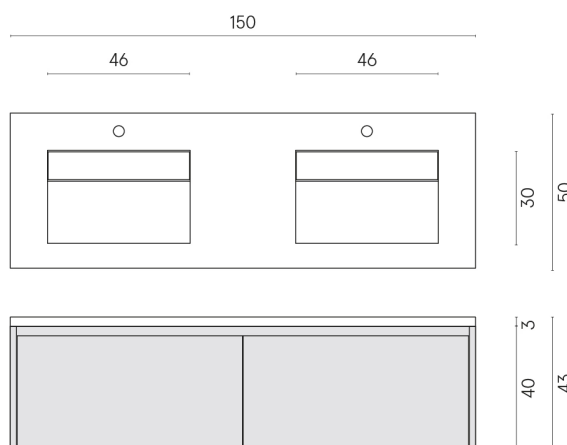

SCHEDA DI CONFIGURAZIONE

Cod. art.:

620810000023

Fly Air

Washbasin Duo 150 White

Rivestimento del
prodotto

Charme Advance
Platinum White
Naturale

I colori e le altre caratteristiche estetiche delle piastrelle presenti nelle illustrazioni presenti sul sito sono puramente indicativi. Guarda sempre i campioni di persona prima dell'acquisto.