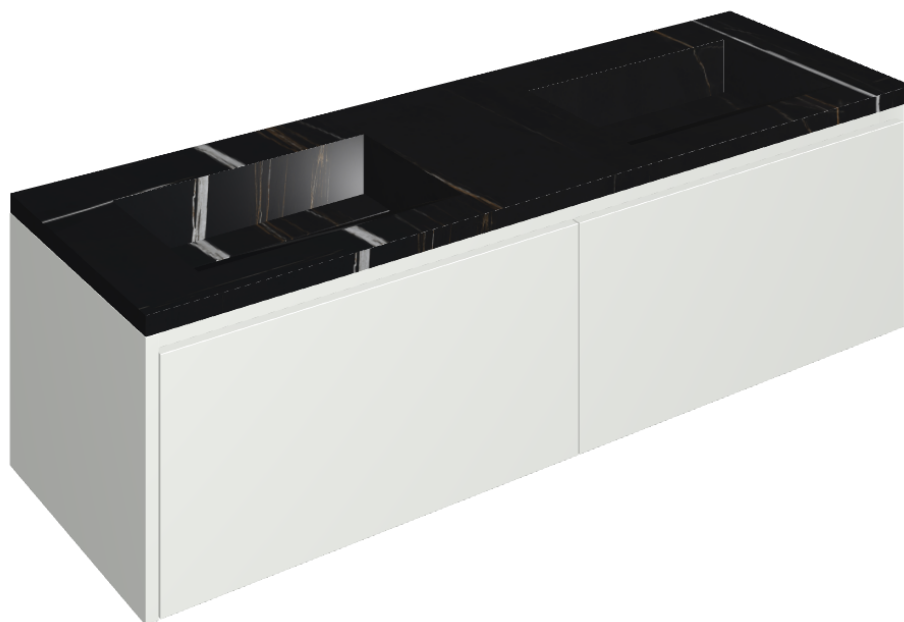

SCHEDA DI CONFIGURAZIONE

Cod. art.: 620810000023

Fly Air

Washbasin Duo 150 White

Rivestimento del
prodotto

Charme Deluxe
Sahara Noir Naturele

I colori e le altre caratteristiche estetiche delle piastrelle presenti nelle illustrazioni presenti sul sito sono puramente indicativi. Guarda sempre i campioni di persona prima dell'acquisto.