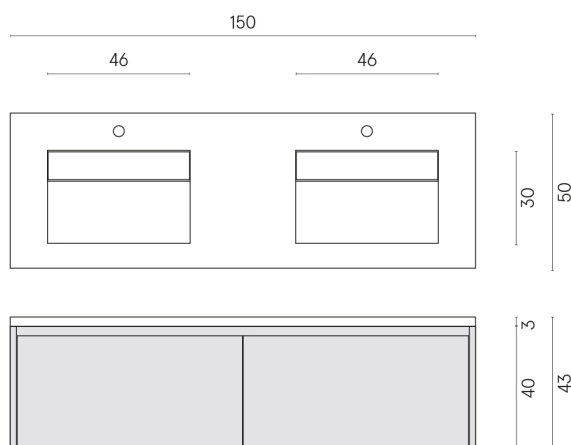

SCHEDA DI CONFIGURAZIONE

Cod. art.:

620810000023

Fly Air

Washbasin Duo 150 White

Rivestimento del
prodotto

Charme Deluxe
Invisible White
Naturale

I colori e le altre caratteristiche estetiche delle piastrelle presenti nelle illustrazioni presenti sul sito sono puramente indicativi. Guarda sempre i campioni di persona prima dell'acquisto.