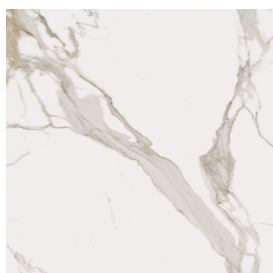

## Washbasin Duo 150 White

Rivestimento del  
prodotto

Charme Evo  
Calacatta Naturale

I colori e le altre caratteristiche estetiche delle piastrelle presenti nelle illustrazioni presenti sul sito sono puramente indicativi. Guarda sempre i campioni di persona prima dell'acquisto.