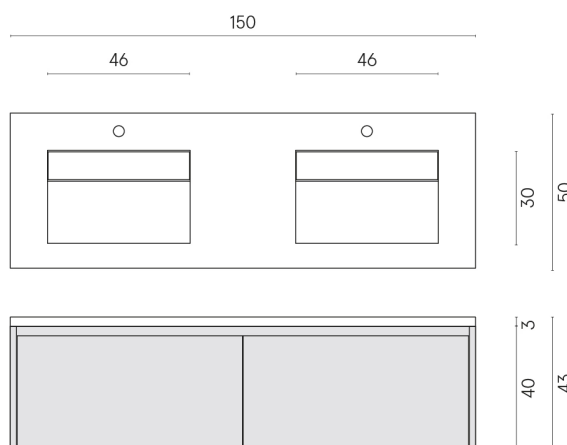

SCHEDA DI CONFIGURAZIONE

Cod. art.: 620810000027

Fly Air

Washbasin Duo 150 Black

Rivestimento del
prodotto
Stellaris Calacatta
Gold Naturale

I colori e le altre caratteristiche estetiche delle piastrelle presenti nelle illustrazioni presenti sul sito sono puramente indicativi. Guarda sempre i campioni di persona prima dell'acquisto.