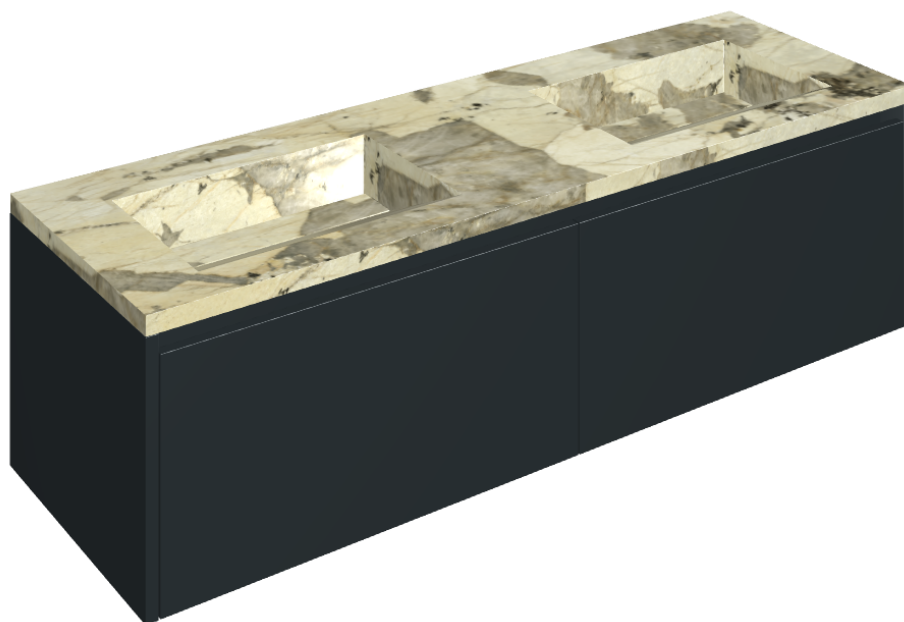

## Washbasin Duo 150 Black

Rivestimento del  
prodotto

Eternum Volcano  
Naturale

I colori e le altre caratteristiche estetiche delle piastrelle presenti nelle illustrazioni presenti sul sito sono puramente indicativi. Guarda sempre i campioni di persona prima dell'acquisto.