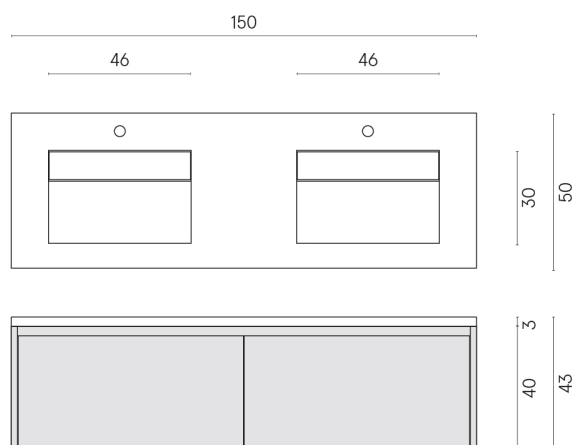

SCHEDA DI CONFIGURAZIONE

Cod. art.: 620810000027

Fly Air

Washbasin Duo 150 Black

Rivestimento del
prodotto

Continuum Stone
Grey Naturale

I colori e le altre caratteristiche estetiche delle piastrelle presenti nelle illustrazioni presenti sul sito sono puramente indicativi. Guarda sempre i campioni di persona prima dell'acquisto.