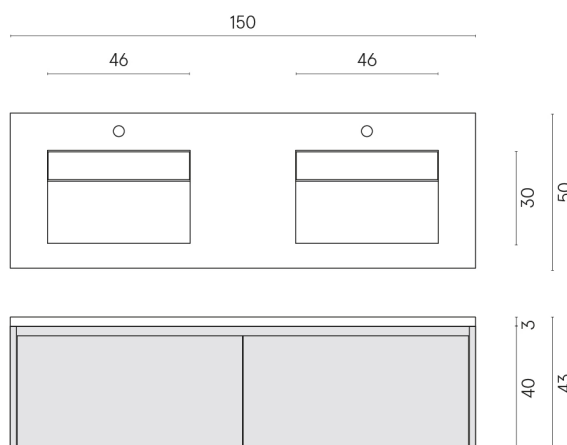

SCHEDA DI CONFIGURAZIONE

Cod. art.: 620810000027

Fly Air

Washbasin Duo 150 Black

Rivestimento del
prodotto
Continuum Petrol
Naturale

I colori e le altre caratteristiche estetiche delle piastrelle presenti nelle illustrazioni presenti sul sito sono puramente indicativi. Guarda sempre i campioni di persona prima dell'acquisto.