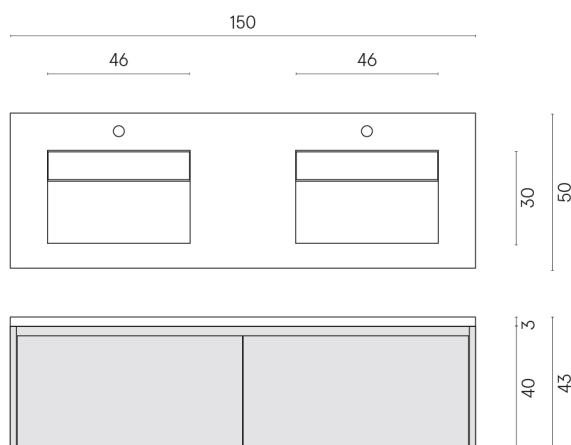

SCHEDA DI CONFIGURAZIONE

Cod. art.: 620810000027

Fly Air

Washbasin Duo 150 Black

Rivestimento del
prodotto

Continuum Polar
Naturale

I colori e le altre caratteristiche estetiche delle piastrelle presenti nelle illustrazioni presenti sul sito sono puramente indicativi. Guarda sempre i campioni di persona prima dell'acquisto.