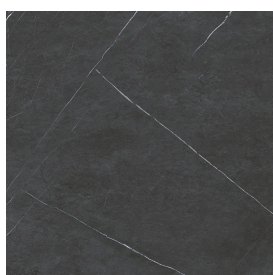

SCHEDA DI CONFIGURAZIONE

Cod. art.:

620810000027

Fly Air

Washbasin Duo 150 Black

Rivestimento del
prodotto

Metropolis Imperial
Black Naturale

I colori e le altre caratteristiche estetiche delle piastrelle presenti nelle illustrazioni presenti sul sito sono puramente indicativi. Guarda sempre i campioni di persona prima dell'acquisto.