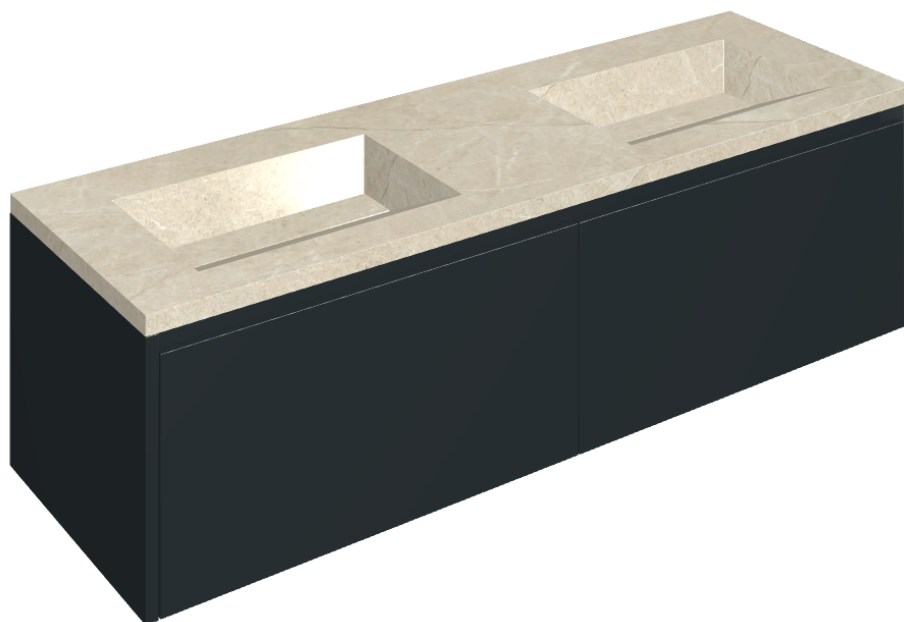

SCHEDA DI CONFIGURAZIONE

Cod. art.: 620810000027

Fly Air

Washbasin Duo 150 Black

Rivestimento del
prodotto

Metropolis Desert
Beige Naturale

I colori e le altre caratteristiche estetiche delle piastrelle presenti nelle illustrazioni presenti sul sito sono puramente indicativi. Guarda sempre i campioni di persona prima dell'acquisto.