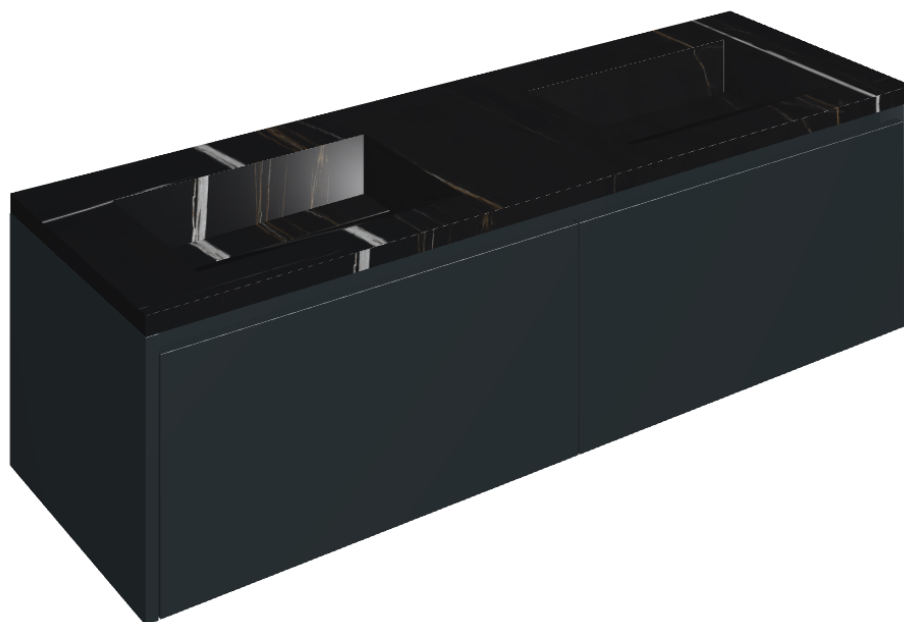

SCHEDA DI CONFIGURAZIONE

Cod. art.:

620810000027

## Washbasin Duo 150 Black

Rivestimento del  
prodotto

Charme Deluxe  
Sahara Noir Naturale

I colori e le altre caratteristiche estetiche delle piastrelle presenti nelle illustrazioni presenti sul sito sono puramente indicativi. Guarda sempre i campioni di persona prima dell'acquisto.