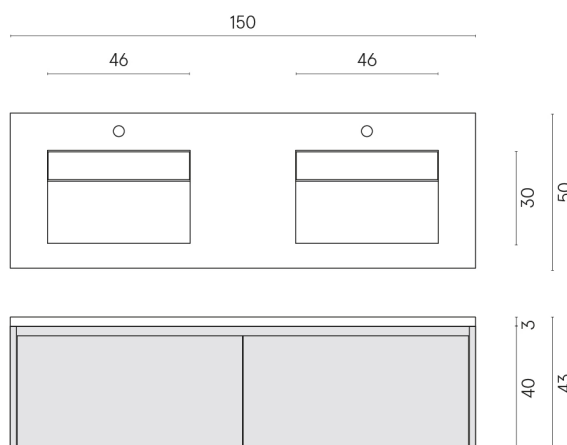

SCHEDA DI CONFIGURAZIONE

Cod. art.: 620810000027

Fly Air

Washbasin Duo 150 Black

Rivestimento del
prodotto
Skyfall Bianco
Paradiso Naturale

I colori e le altre caratteristiche estetiche delle piastrelle presenti nelle illustrazioni presenti sul sito sono puramente indicativi. Guarda sempre i campioni di persona prima dell'acquisto.