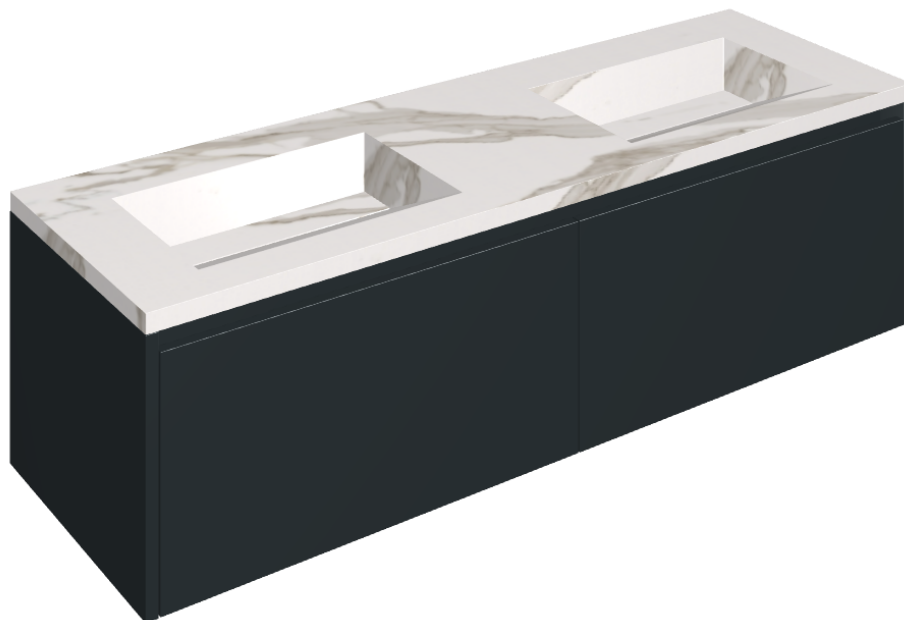

## Washbasin Duo 150 Black

Rivestimento del  
prodotto

Charme Evo  
Calacatta Naturale

I colori e le altre caratteristiche estetiche delle piastrelle presenti nelle illustrazioni presenti sul sito sono puramente indicativi. Guarda sempre i campioni di persona prima dell'acquisto.