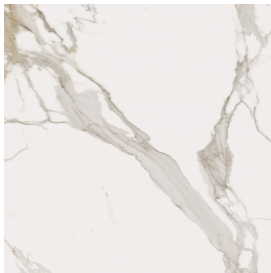

## Washbasin Duo 150 Black

Rivestimento del  
prodotto

Charme Evo  
Calacatta Naturale

I colori e le altre caratteristiche estetiche delle piastrelle presenti nelle illustrazioni presenti sul sito sono puramente indicativi. Guarda sempre i campioni di persona prima dell'acquisto.