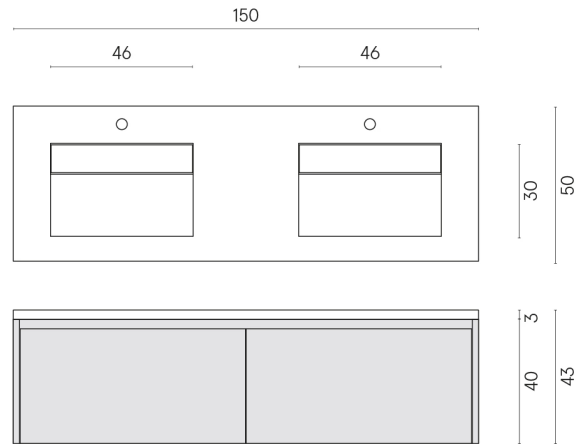

## Washbasin Duo 150 Black

Rivestimento del  
prodotto

Charme Evo  
Calacatta Naturale

I colori e le altre caratteristiche estetiche delle piastrelle presenti nelle illustrazioni presenti sul sito sono puramente indicativi. Guarda sempre i campioni di persona prima dell'acquisto.