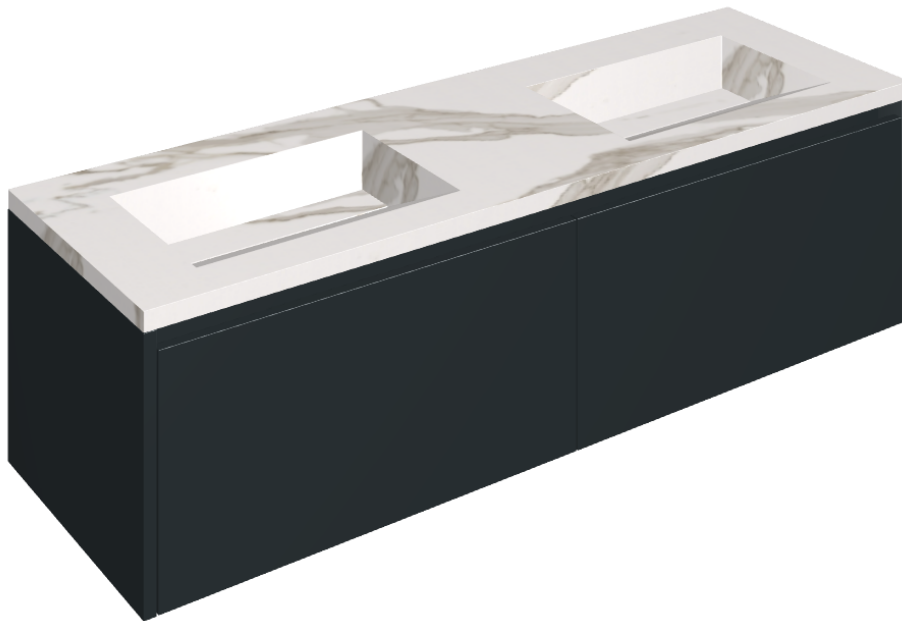

## Washbasin Duo 150 Black

Rivestimento del  
prodotto

Charme Evo  
Calacatta Naturale

I colori e le altre caratteristiche estetiche delle piastrelle presenti nelle illustrazioni presenti sul sito sono puramente indicativi. Guarda sempre i campioni di persona prima dell'acquisto.