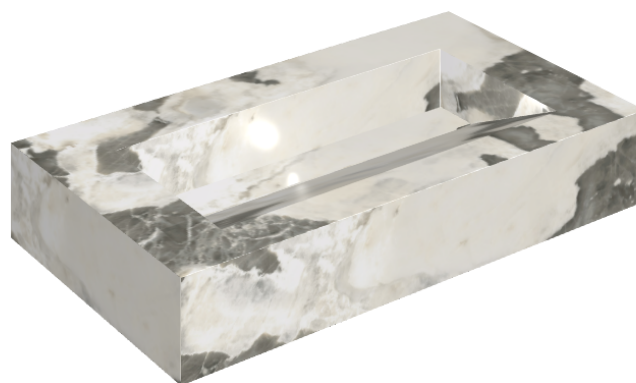

SCHEDA DI CONFIGURAZIONE

Cod. art.: 620810000011

Fly Evo

Washbasin 90

Rivestimento del
prodotto

Stellaris Dover Light
Naturale

I colori e le altre caratteristiche estetiche delle piastrelle presenti nelle illustrazioni presenti sul sito sono puramente indicativi. Guarda sempre i campioni di persona prima dell'acquisto.