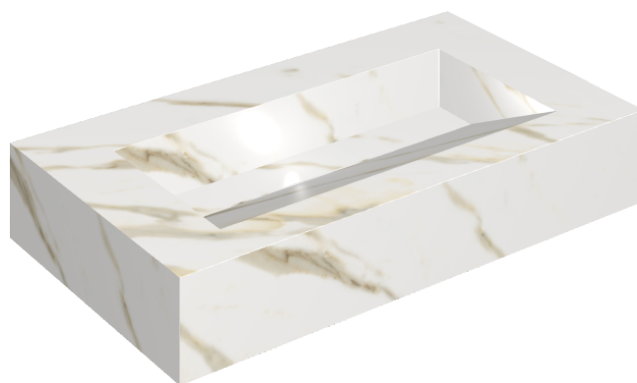

SCHEDA DI CONFIGURAZIONE

Cod. art.: 620810000011

Fly Evo

Washbasin 90

Rivestimento del
prodotto

Stellaris Calacatta
Gold Naturale

I colori e le altre caratteristiche estetiche delle piastrelle presenti nelle illustrazioni presenti sul sito sono puramente indicativi. Guarda sempre i campioni di persona prima dell'acquisto.