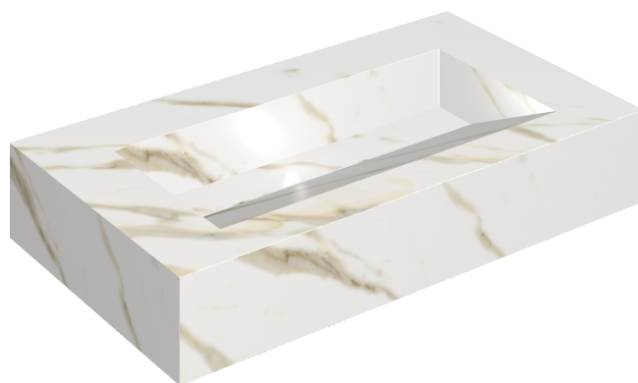

## Washbasin 90

Rivestimento del  
prodotto

Stellaris Calacatta  
Gold Naturale

I colori e le altre caratteristiche estetiche delle piastrelle presenti nelle illustrazioni presenti sul sito sono puramente indicativi. Guarda sempre i campioni di persona prima dell'acquisto.