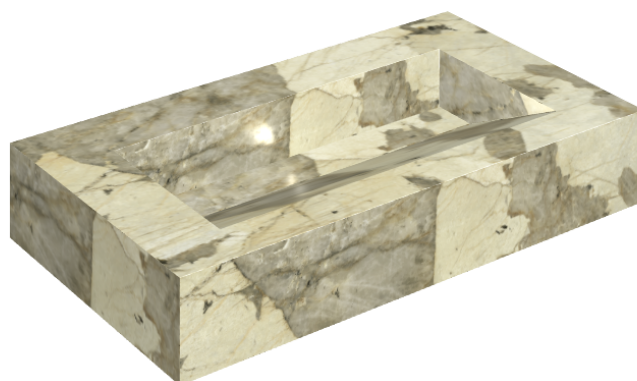

SCHEDA DI CONFIGURAZIONE

Cod. art.: 620810000011

Fly Evo

Washbasin 90

Rivestimento del
prodotto

Eternum Volcano
Naturale

I colori e le altre caratteristiche estetiche delle piastrelle presenti nelle illustrazioni presenti sul sito sono puramente indicativi. Guarda sempre i campioni di persona prima dell'acquisto.