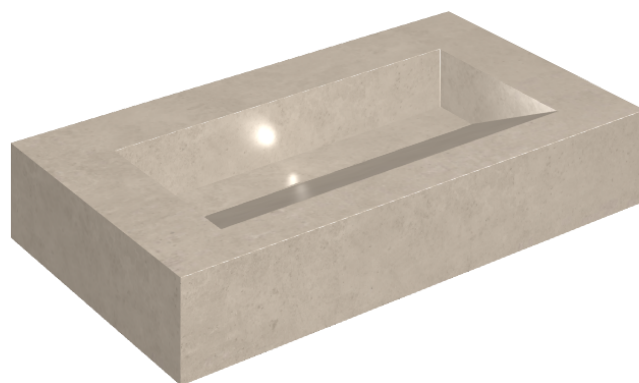

SCHEDA DI CONFIGURAZIONE

Cod. art.: 620810000011

## Washbasin 90

Rivestimento del  
prodotto

Eternum Cream  
Naturale

I colori e le altre caratteristiche estetiche delle piastrelle presenti nelle illustrazioni presenti sul sito sono puramente indicativi. Guarda sempre i campioni di persona prima dell'acquisto.