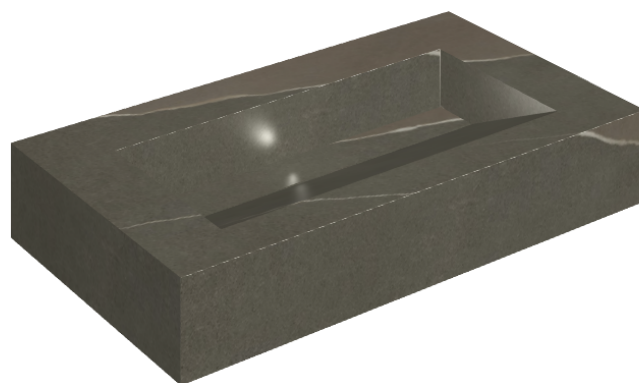

SCHEDA DI CONFIGURAZIONE

Cod. art.: 620810000011

Fly Evo

Washbasin 90

Rivestimento del
prodotto
Metropolis Arcadia
Brown Naturale

□ colori e le altre caratteristiche estetiche delle piastrelle presenti nelle illustrazioni presenti sul sito sono puramente indicativi. Guarda sempre i campioni di persona prima dell'acquisto.