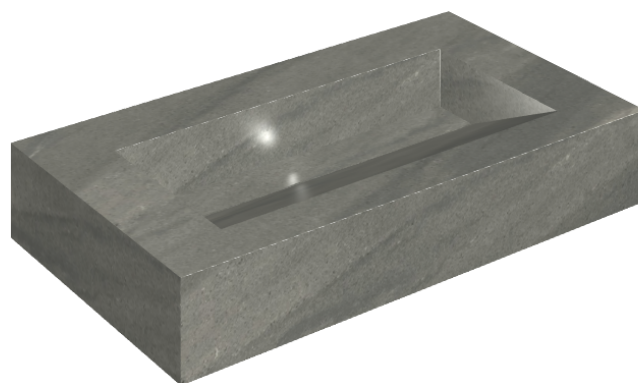

## Washbasin 90

Rivestimento del  
prodotto

Metropolis Graphite  
Dark Naturale

I colori e le altre caratteristiche estetiche delle piastrelle presenti nelle illustrazioni presenti sul sito sono puramente indicativi. Guarda sempre i campioni di persona prima dell'acquisto.