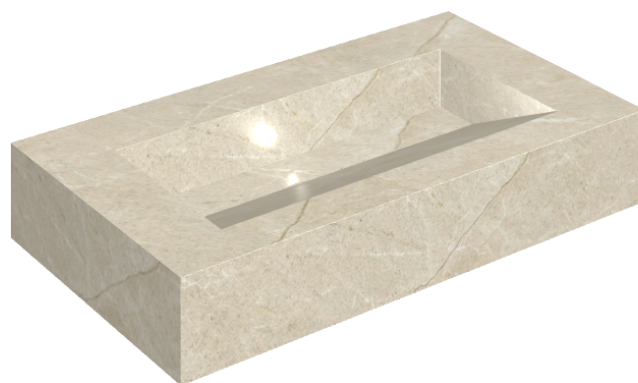

SCHEDA DI CONFIGURAZIONE

Cod. art.: 620810000011

Fly Evo

Washbasin 90

Rivestimento del
prodotto

Metropolis Desert
Beige Naturale

I colori e le altre caratteristiche estetiche delle piastrelle presenti nelle illustrazioni presenti sul sito sono puramente indicativi. Guarda sempre i campioni di persona prima dell'acquisto.