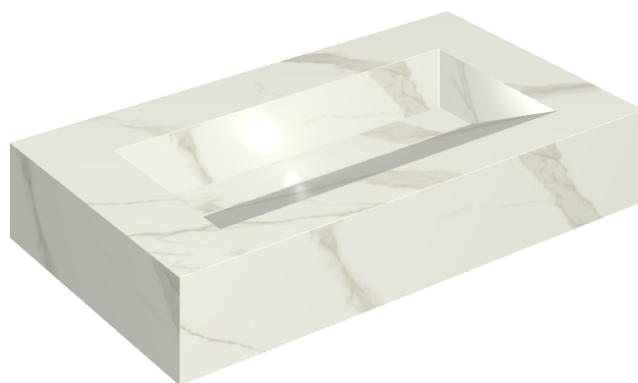

## SCHEMA DI CONFIGURAZIONE

Cod. art.: 620810000011

## Washbasin 90

Rivestimento del  
prodottoMetropolis Calacatta  
Gold Naturale

I colori e le altre caratteristiche estetiche delle piastrelle presenti nelle illustrazioni presenti sul sito sono puramente indicativi. Guarda sempre i campioni di persona prima dell'acquisto.