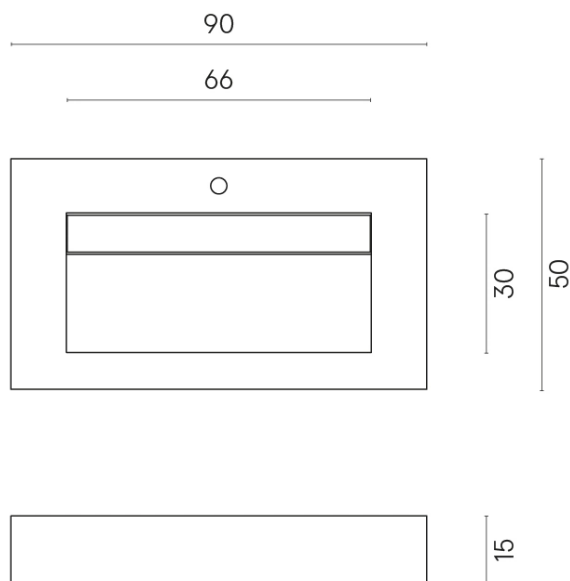

SCHEMA DI CONFIGURAZIONE

Cod. art.: 620810000011

Fly Evo

Washbasin 90

Rivestimento del
prodotto

Metropolis Calacatta
Gold Naturale

I colori e le altre caratteristiche estetiche delle piastrelle presenti nelle illustrazioni presenti sul sito sono puramente indicativi. Guarda sempre i campioni di persona prima dell'acquisto.

**Trova il punto vendita
autorizzato più vicino:**

<https://krym.italonceramica.ru/ru/home/dealer/>