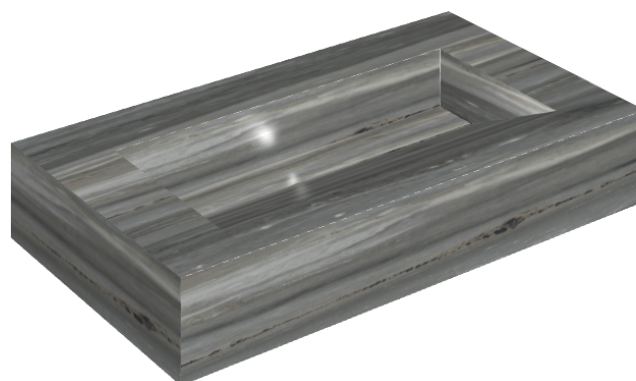

## Washbasin 90

Rivestimento del  
prodotto

Charme Advance  
Palissandro Dark  
Naturale

I colori e le altre caratteristiche estetiche delle piastrelle presenti nelle illustrazioni presenti sul sito sono puramente indicativi. Guarda sempre i campioni di persona prima dell'acquisto.