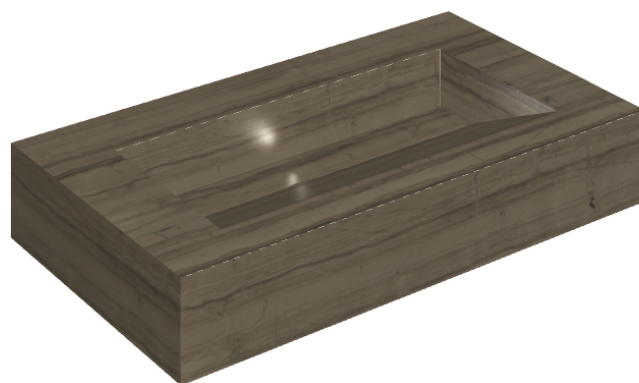

## Washbasin 90

Rivestimento del  
prodotto

Charme Advance  
Elegant Brown  
Naturale

I colori e le altre caratteristiche estetiche delle piastrelle presenti nelle illustrazioni presenti sul sito sono puramente indicativi. Guarda sempre i campioni di persona prima dell'acquisto.