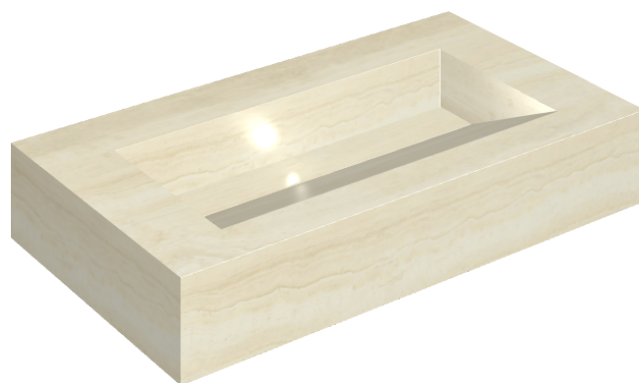

SCHEDA DI CONFIGURAZIONE

Cod. art.: 620810000011

Fly Evo

Washbasin 90

Rivestimento del
prodotto

Charme Advance
Alabastro White
Naturale

I colori e le altre caratteristiche estetiche delle piastrelle presenti nelle illustrazioni presenti sul sito sono puramente indicativi. Guarda sempre i campioni di persona prima dell'acquisto.

**Trova il punto vendita
autorizzato più vicino:**

<https://krym.italonceramica.ru/ru/home/dealer/>