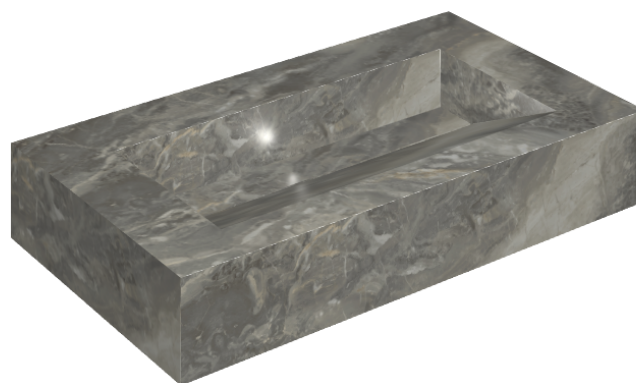

## Washbasin 90

Rivestimento del  
prodotto

Charme Deluxe Grigio  
Orobico Naturale

I colori e le altre caratteristiche estetiche delle piastrelle presenti nelle illustrazioni presenti sul sito sono puramente indicativi. Guarda sempre i campioni di persona prima dell'acquisto.