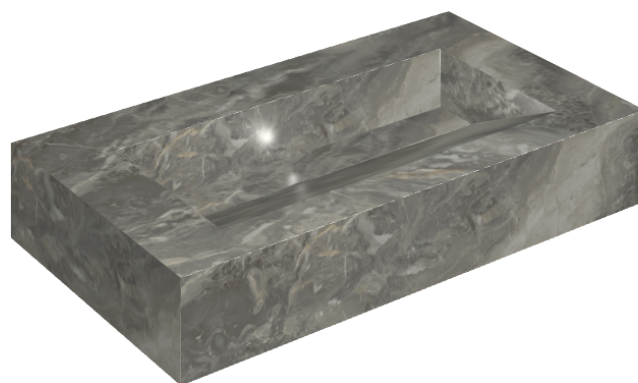

## Washbasin 90

Rivestimento del  
prodotto

Charme Deluxe Grigio  
Orobico Naturale

I colori e le altre caratteristiche estetiche delle piastrelle presenti nelle illustrazioni presenti sul sito sono puramente indicativi. Guarda sempre i campioni di persona prima dell'acquisto.