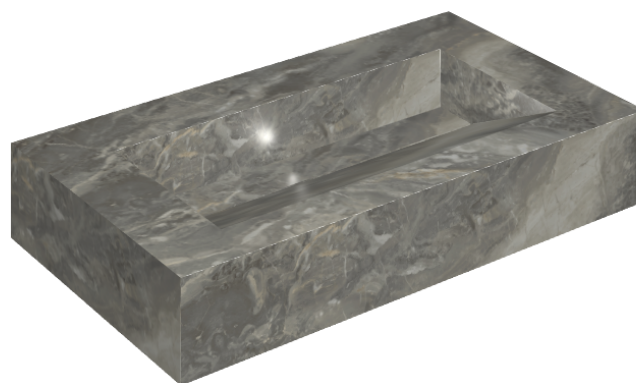

SCHEDA DI CONFIGURAZIONE

Cod. art.: 620810000011

Fly Evo

Washbasin 90

Rivestimento del
prodotto

Charme Deluxe Grigio
Orobico Naturale

I colori e le altre caratteristiche estetiche delle piastrelle presenti nelle illustrazioni presenti sul sito sono puramente indicativi. Guarda sempre i campioni di persona prima dell'acquisto.

**Trova il punto vendita
autorizzato più vicino:**

<https://krym.italonceramica.ru/ru/home/dealer/>