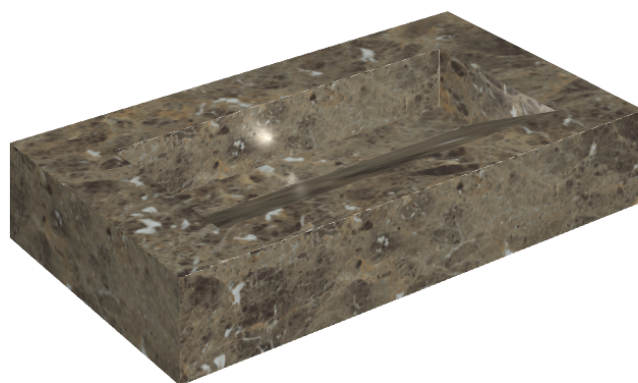

# Fly Evo

## Washbasin 90

Rivestimento del  
prodotto

Charme Deluxe  
Emperador Dark  
Naturale

I colori e le altre caratteristiche estetiche delle piastrelle presenti nelle illustrazioni presenti sul sito sono puramente indicativi. Guarda sempre i campioni di persona prima dell'acquisto.