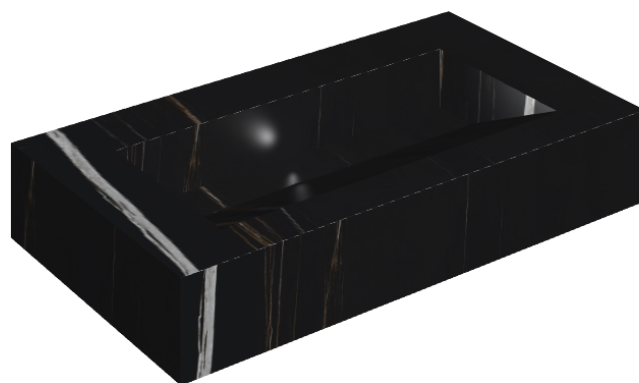

SCHEDA DI CONFIGURAZIONE

Cod. art.: 620810000011

## Washbasin 90

Rivestimento del  
prodotto

Charme Deluxe  
Sahara Noir Naturale

I colori e le altre caratteristiche estetiche delle piastrelle presenti nelle illustrazioni presenti sul sito sono puramente indicativi. Guarda sempre i campioni di persona prima dell'acquisto.