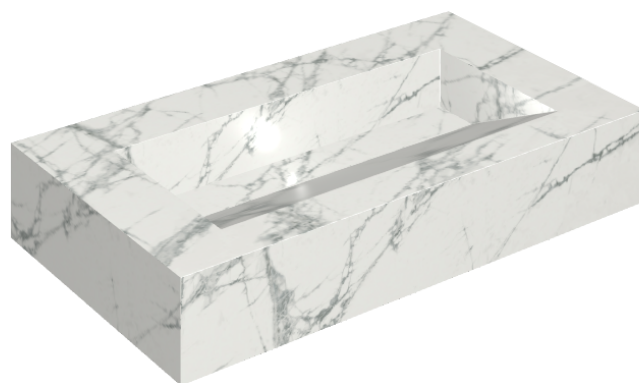

## Washbasin 90

Rivestimento del  
prodotto

Charme Deluxe  
Invisible White  
Naturale

I colori e le altre caratteristiche estetiche delle piastrelle presenti nelle illustrazioni presenti sul sito sono puramente indicativi. Guarda sempre i campioni di persona prima dell'acquisto.