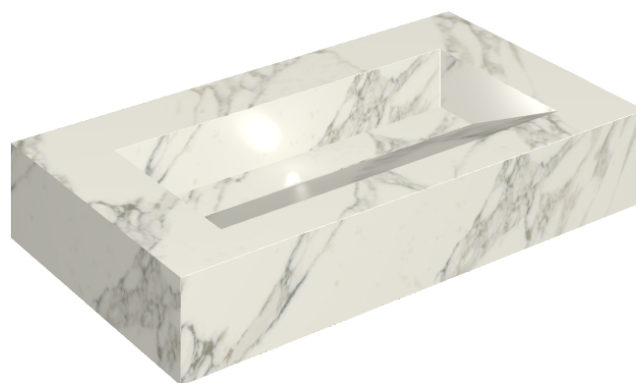

SCHEDA DI CONFIGURAZIONE

Cod. art.: 620810000011

Fly Evo

Washbasin 90

Rivestimento del
prodotto

Charme Deluxe
Arabescato White
Naturale

I colori e le altre caratteristiche estetiche delle piastrelle presenti nelle illustrazioni presenti sul sito sono puramente indicativi. Guarda sempre i campioni di persona prima dell'acquisto.