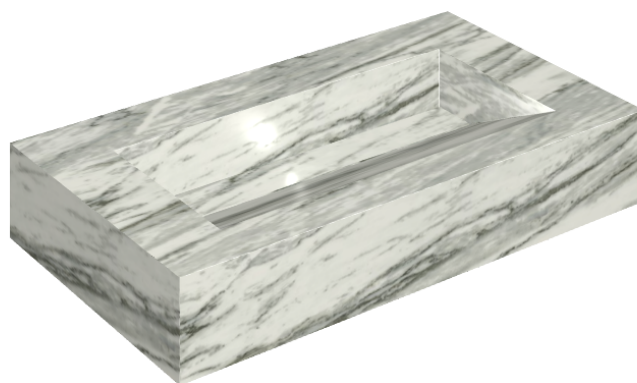

## Washbasin 90

**Rivestimento del  
prodotto**Skyfall Bianco  
Paradiso Naturale

I colori e le altre caratteristiche estetiche delle piastrelle presenti nelle illustrazioni presenti sul sito sono puramente indicativi. Guarda sempre i campioni di persona prima dell'acquisto.