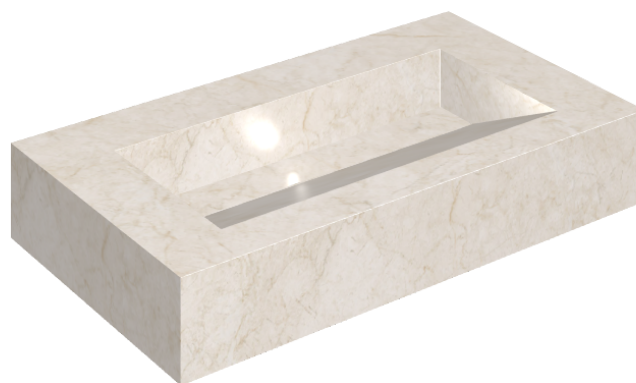

## Washbasin 90

Rivestimento del  
prodotto  
Contempora Pure  
Naturale

I colori e le altre caratteristiche estetiche delle piastrelle presenti nelle illustrazioni presenti sul sito sono puramente indicativi. Guarda sempre i campioni di persona prima dell'acquisto.