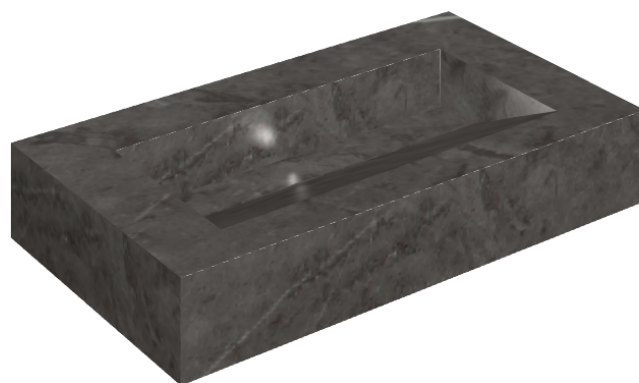

SCHEDA DI CONFIGURAZIONE

Cod. art.: 620810000011

Fly Evo

Washbasin 90

Rivestimento del
prodotto

Charme Evo Antracite
Naturale

I colori e le altre caratteristiche estetiche delle piastrelle presenti nelle illustrazioni presenti sul sito sono puramente indicativi. Guarda sempre i campioni di persona prima dell'acquisto.