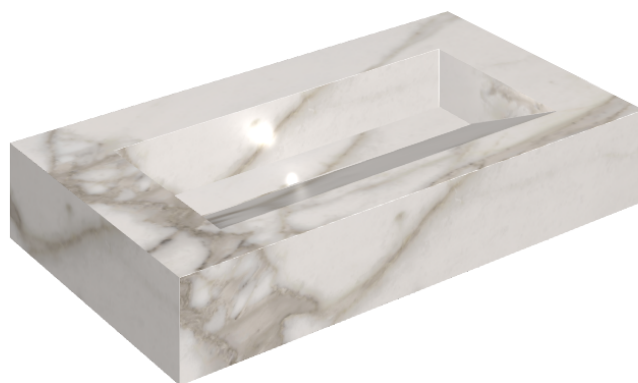

## Washbasin 90

Rivestimento del  
prodotto

Charme Evo  
Calacatta Naturale

I colori e le altre caratteristiche estetiche delle piastrelle presenti nelle illustrazioni presenti sul sito sono puramente indicativi. Guarda sempre i campioni di persona prima dell'acquisto.