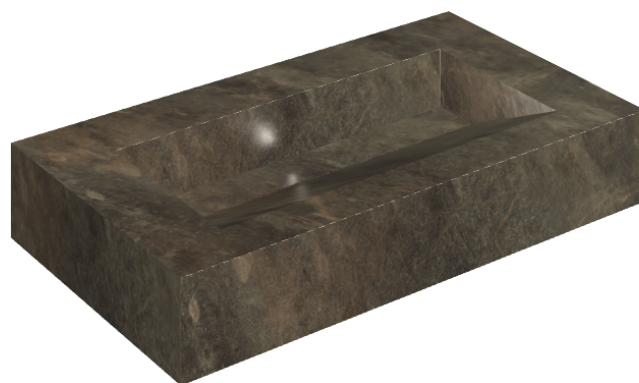

SCHEDA DI CONFIGURAZIONE

Cod. art.: 620810000011

Fly Evo

Washbasin 90

Rivestimento del
prodotto

Genesis Mercury
Brown Naturale

I colori e le altre caratteristiche estetiche delle piastrelle presenti nelle illustrazioni presenti sul sito sono puramente indicativi. Guarda sempre i campioni di persona prima dell'acquisto.