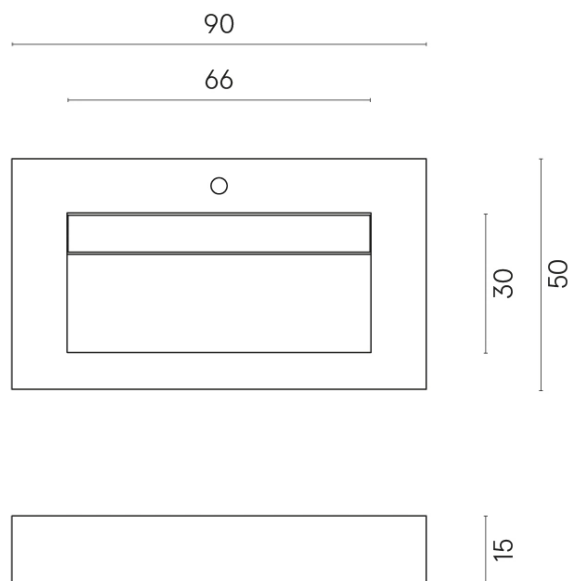

SCHEDA DI CONFIGURAZIONE

Cod. art.: 620810000011

Fly Evo

Washbasin 90

Rivestimento del
prodotto

Charme Extra Laurent
Naturale

I colori e le altre caratteristiche estetiche delle piastrelle presenti nelle illustrazioni presenti sul sito sono puramente indicativi. Guarda sempre i campioni di persona prima dell'acquisto.