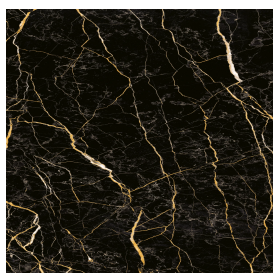

SCHEDA DI CONFIGURAZIONE

Cod. art.: 620810000011

Fly Evo

Washbasin 90

Rivestimento del
prodotto

Charme Extra Laurent
Naturale

I colori e le altre caratteristiche estetiche delle piastrelle presenti nelle illustrazioni presenti sul sito sono puramente indicativi. Guarda sempre i campioni di persona prima dell'acquisto.