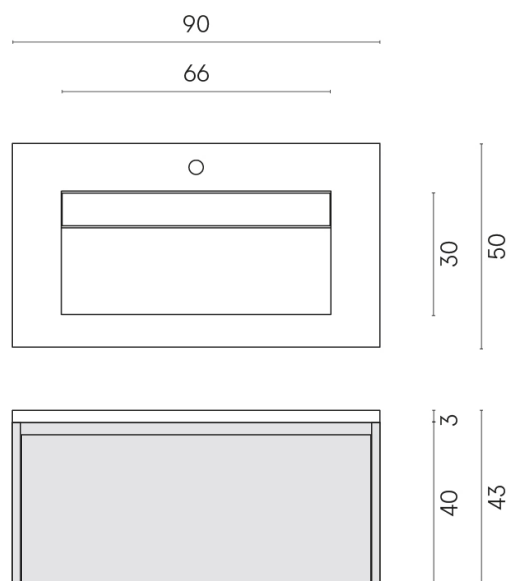

SCHEDA DI CONFIGURAZIONE

Cod. art.:

620810000016

Fly Air

Washbasin 90 Wood

Rivestimento del
prodotto

Stellaris Crystal Pure
Naturale

I colori e le altre caratteristiche estetiche delle piastrelle presenti nelle illustrazioni presenti sul sito sono puramente indicativi. Guarda sempre i campioni di persona prima dell'acquisto.