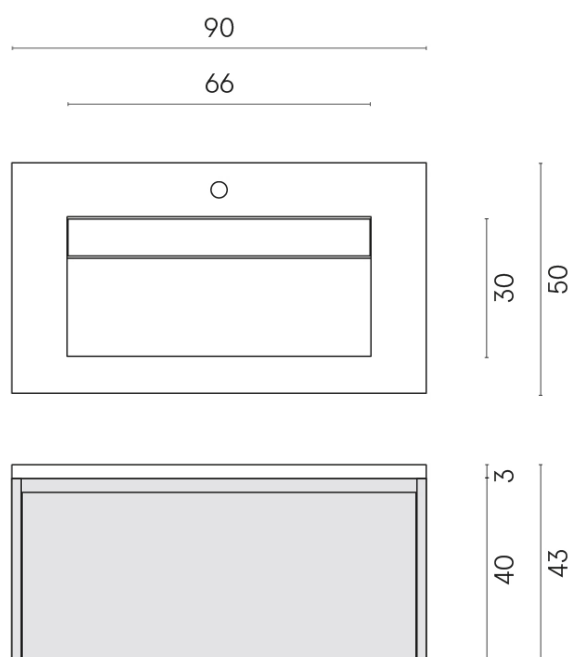

SCHEDA DI CONFIGURAZIONE

Cod. art.: 620810000016

Fly Air

Washbasin 90 Wood

Rivestimento del
prodotto

Stellaris Carrara Ivory
Naturale

I colori e le altre caratteristiche estetiche delle piastrelle presenti nelle illustrazioni presenti sul sito sono puramente indicativi. Guarda sempre i campioni di persona prima dell'acquisto.